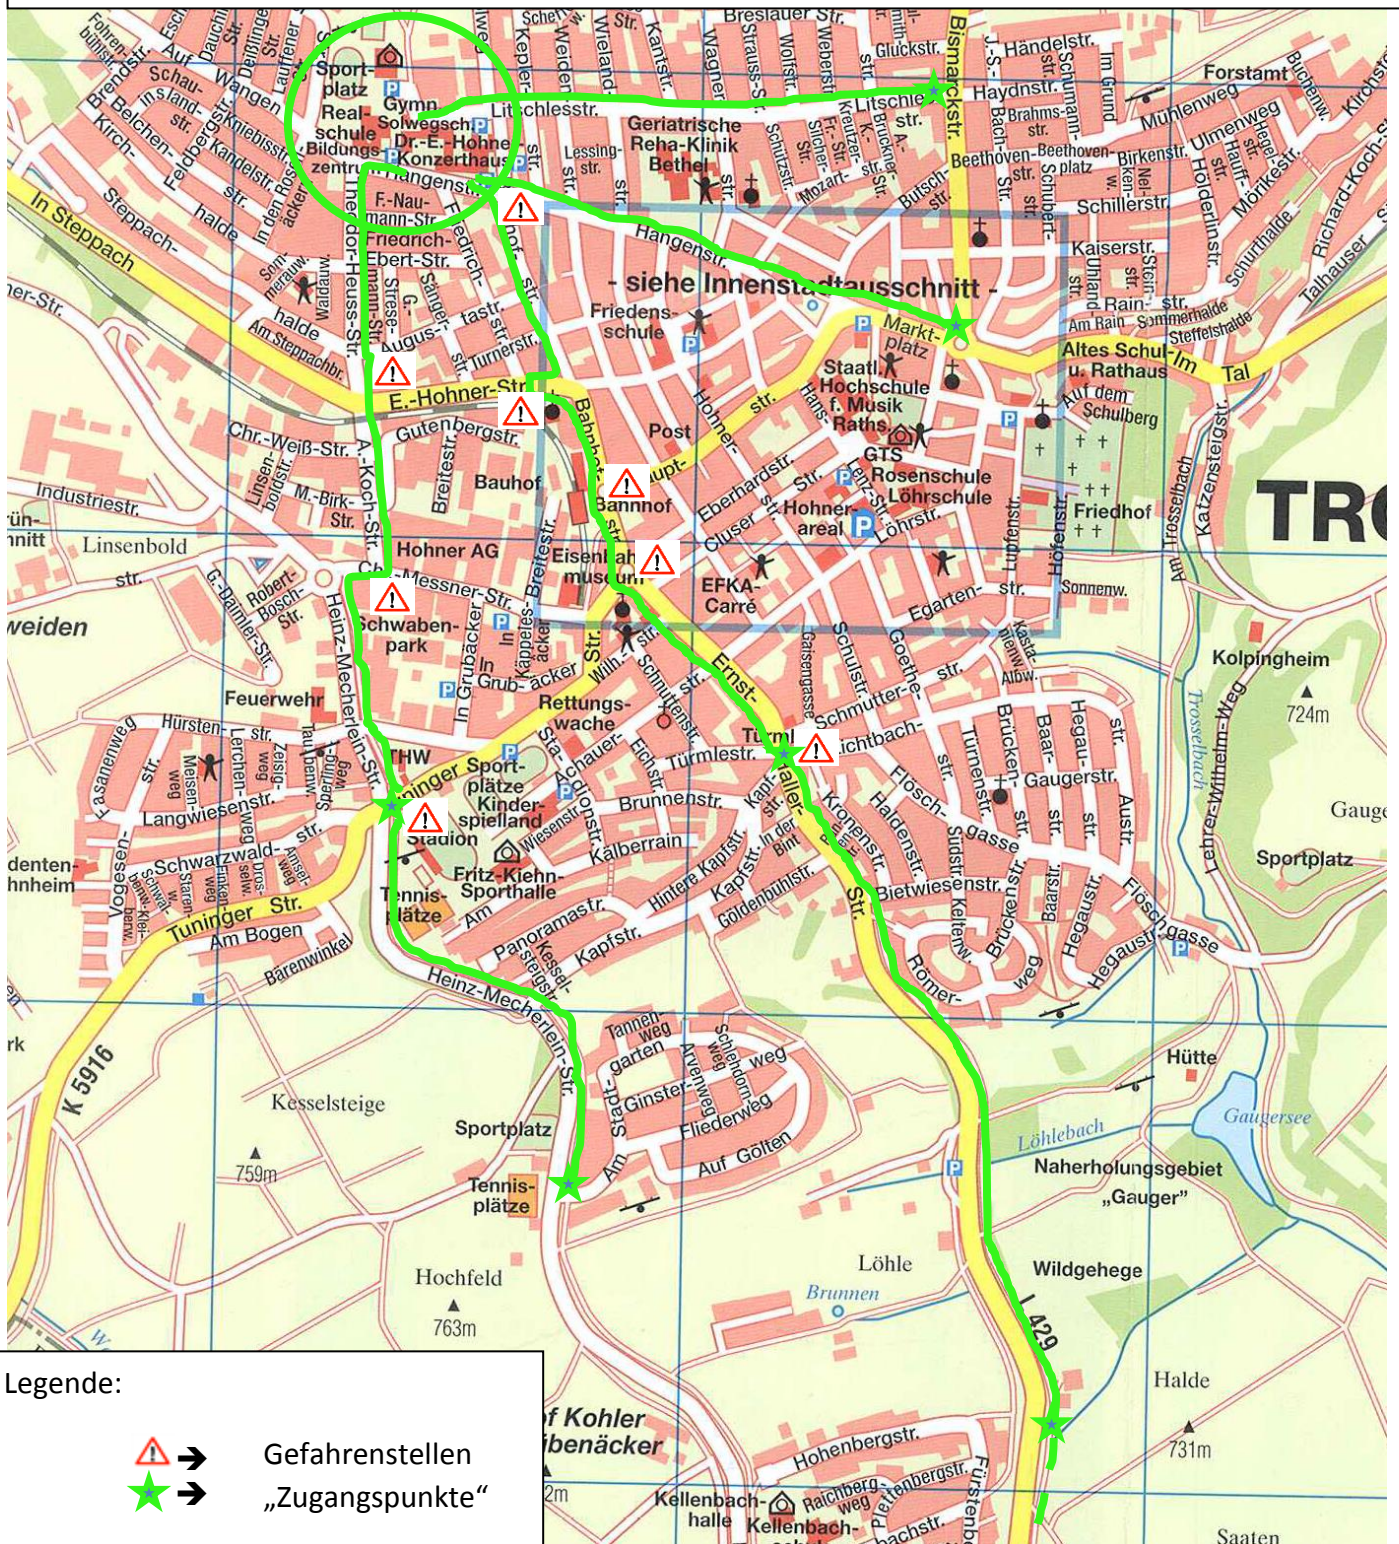

# Rad- und Schulwegplan für das Bildungszentrum Trossingen mit Gymnasium, Solweg- und Realschule

- Für das Einüben des Rad- und Schulwegplans sind die Eltern verantwortlich.
- Um Engpässe in der Nähe des Schulgeländes zu vermeiden, bitte kein „Elterntaxi“ einsetzen!
- Es wird gebeten, wenn überhaupt, an übersichtlichen Stellen, die Schüler aus- bzw. einsteigen zu lassen. (mindestens 200m vom Bildungszentrum entfernt, außerhalb des grünen Kreises)  
Ausnahmen: Verletzung oder ähnliches.